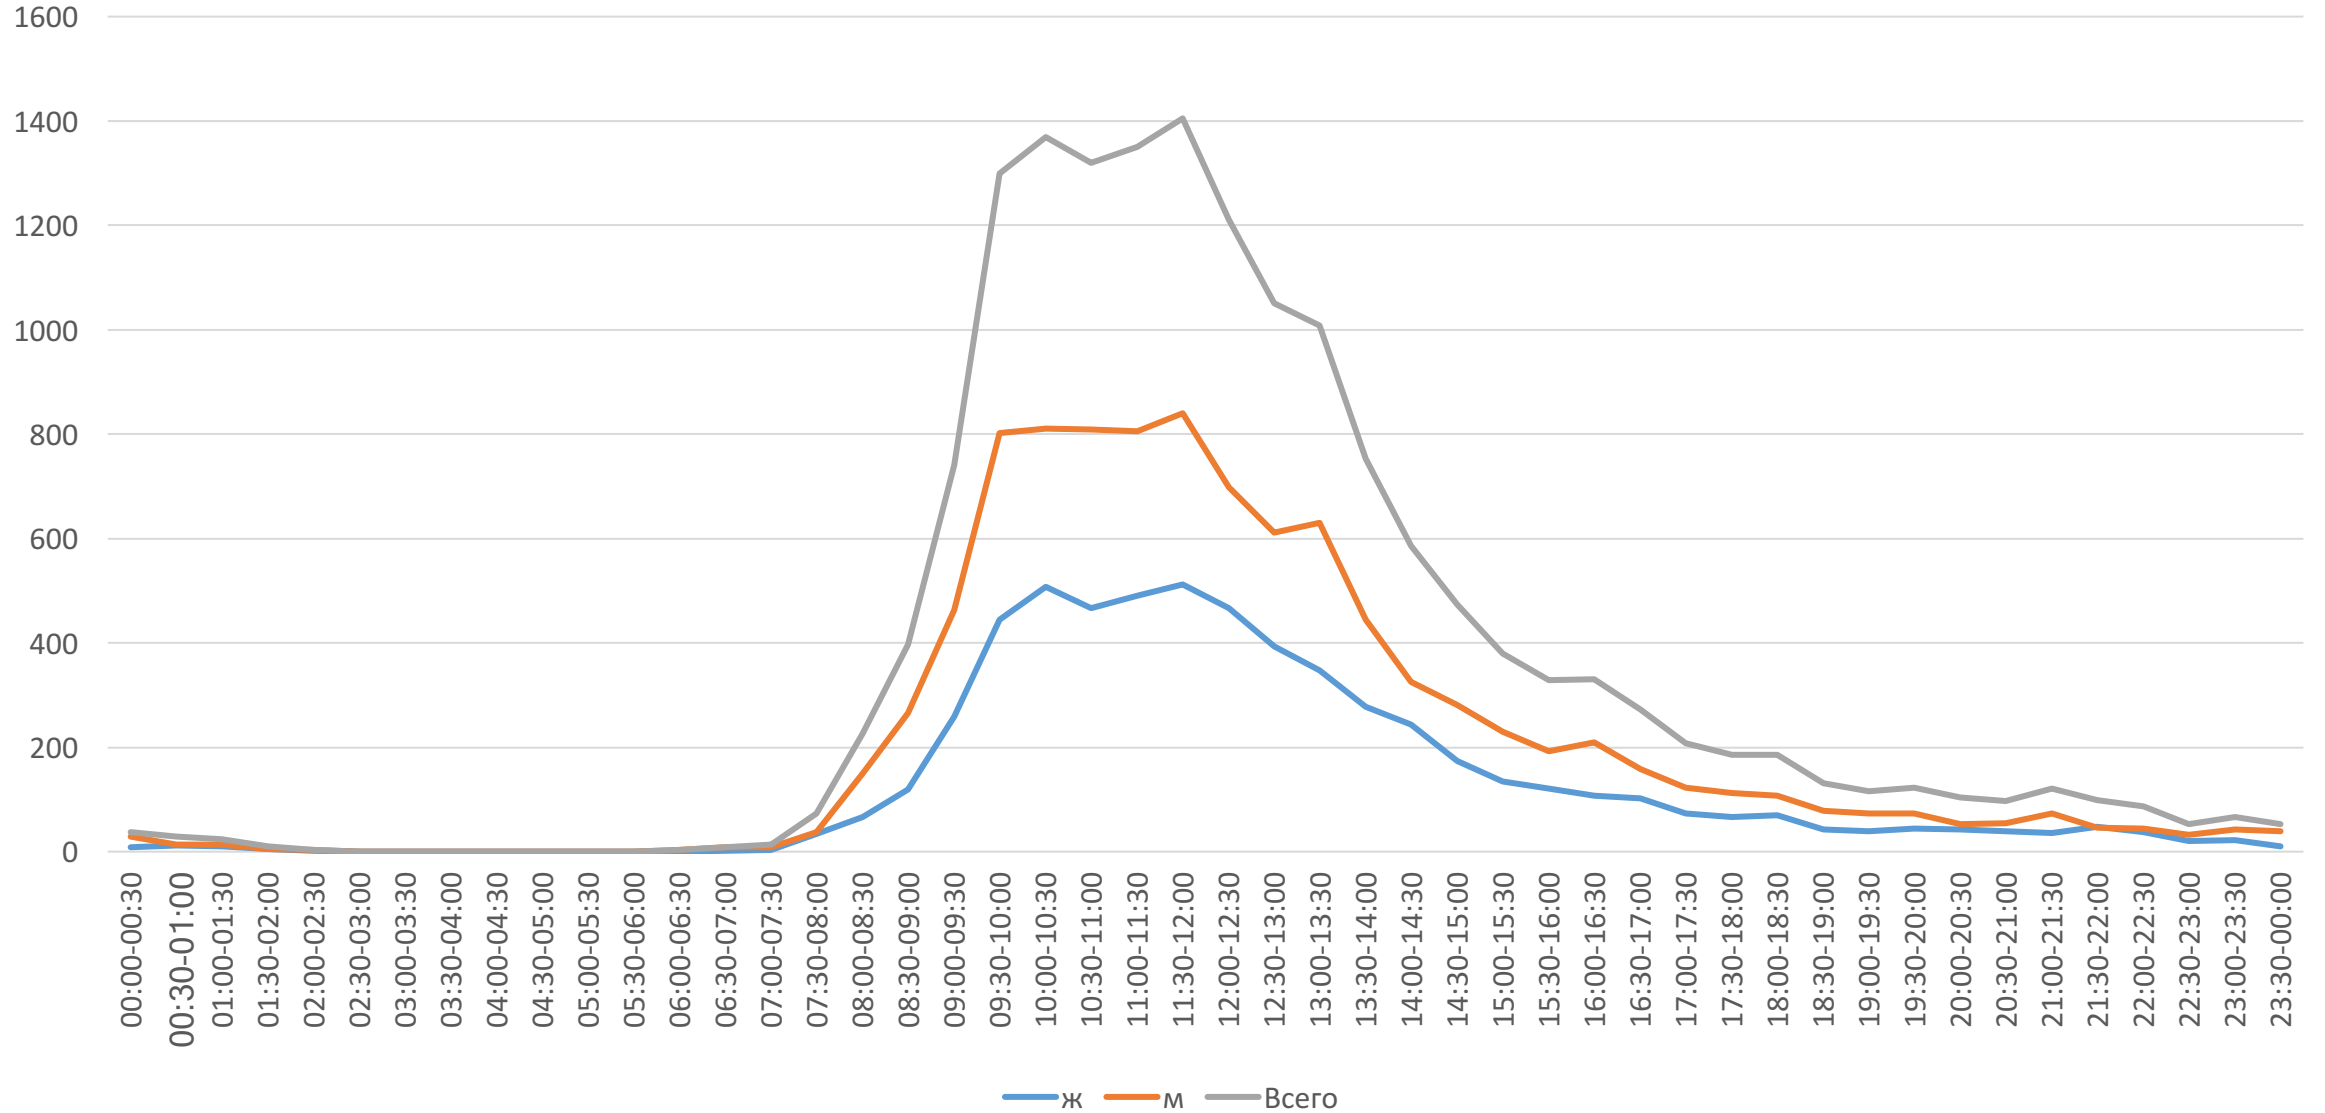

Кое-что об участниках РИФа за последние 10 лет

Интересная статистика и несколько лайфхаков,
которые сделают ваше посещение следующего форума удобнее и выгоднее :)

Подготовлено на основе данных представленных RUNET—ID,
который сотрудничает с РИФом уже больше 10 лет

За сколько дней до РИФа участники регистрируются?

Когда участники приезжают на форум

Какие автомобильные марки предпочитают участники?

Количество мужчин и женщин

Возрастной состав участников

Популярные у участников E-mail сервисы