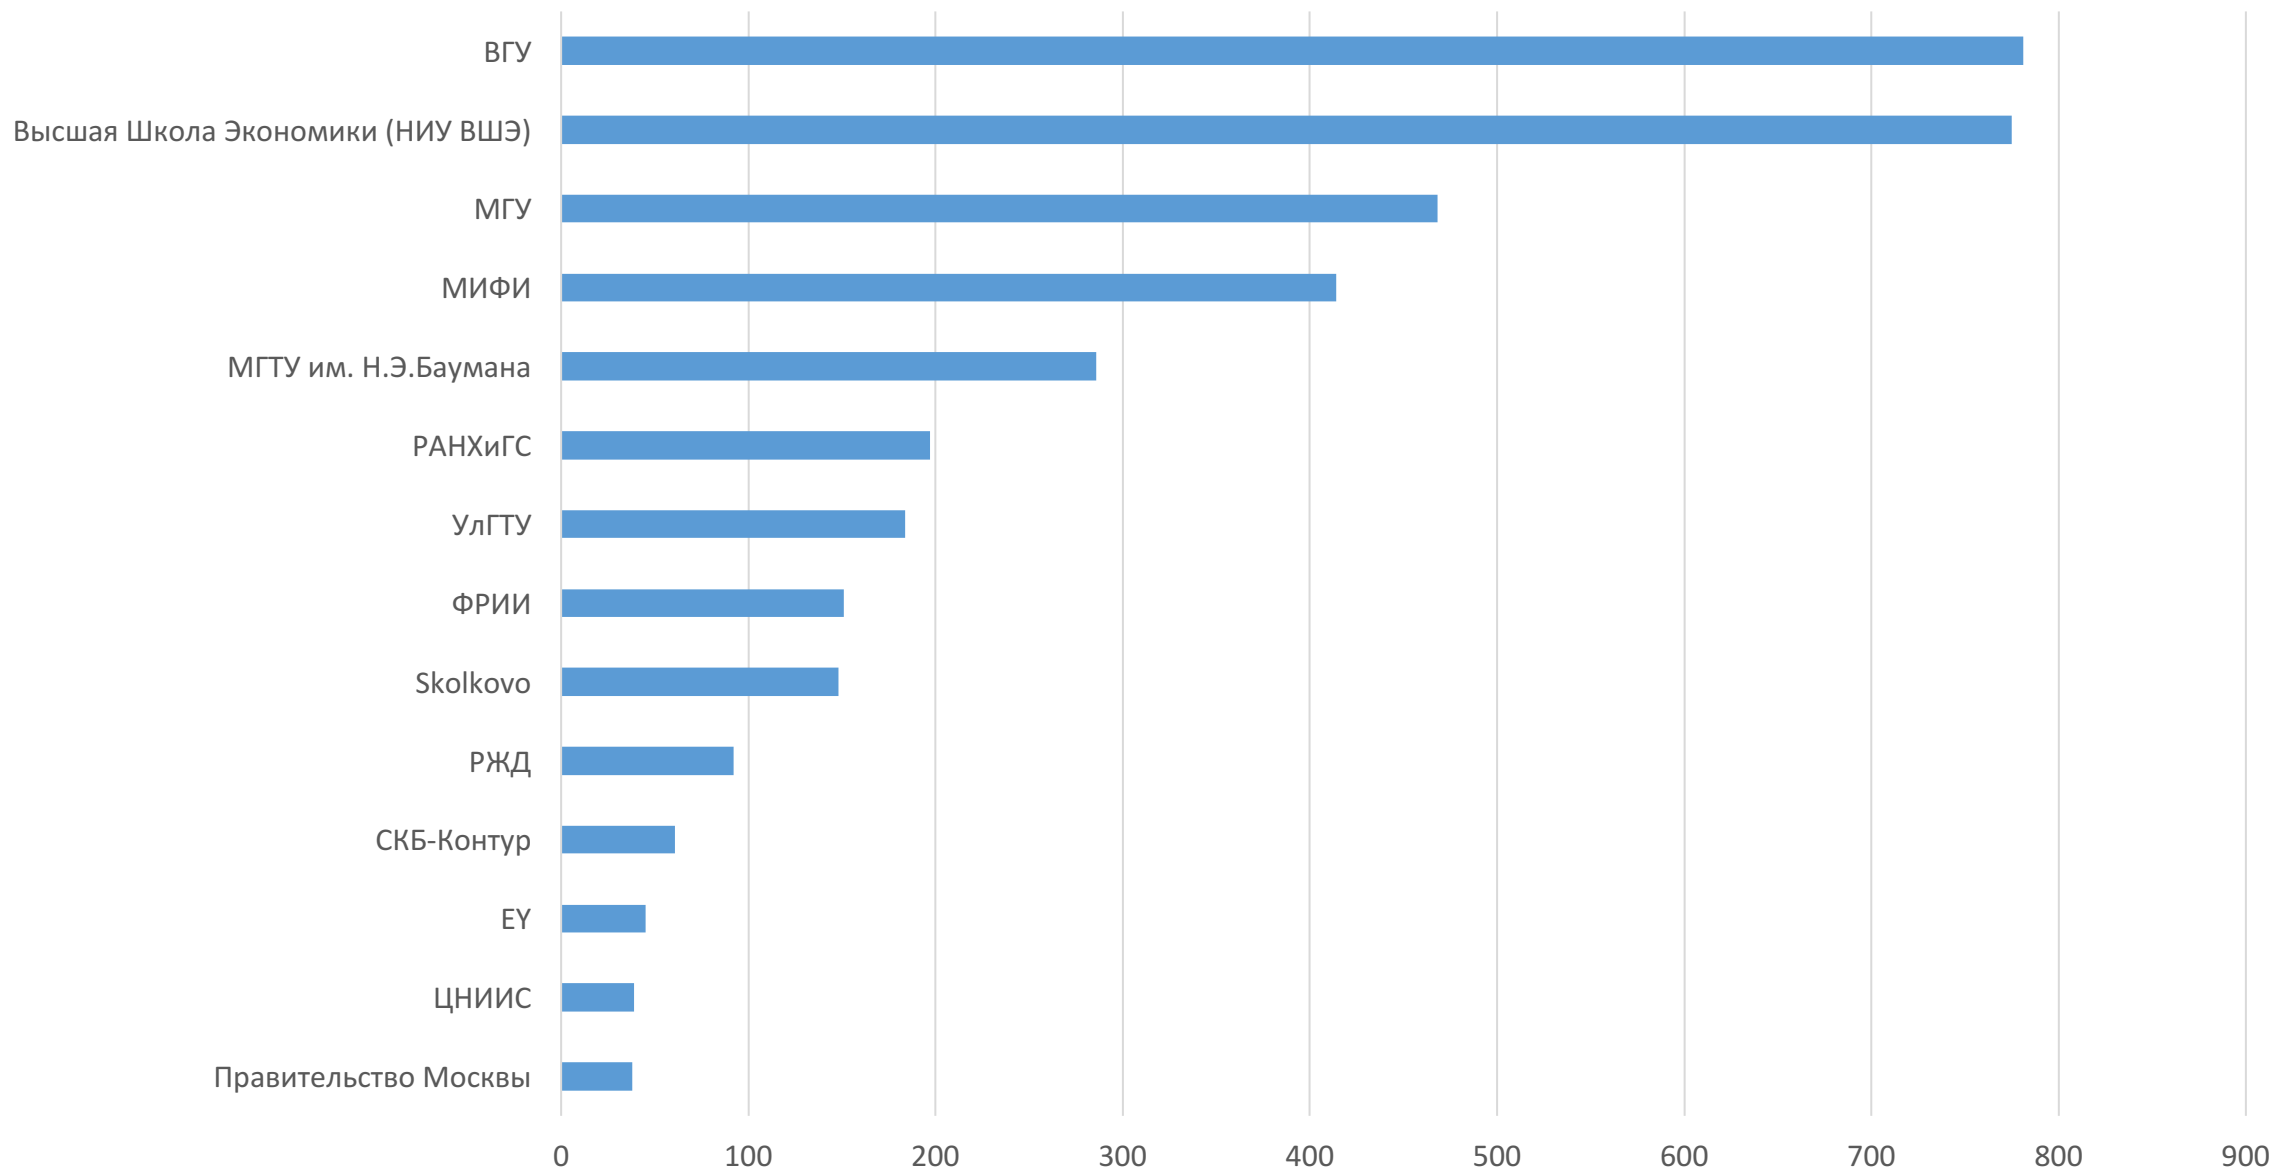

Кое-что об участниках РИФа за последние 10 лет

Интересная статистика и несколько лайфхаков,
которые сделают ваше посещение следующего форума удобнее и выгоднее :)

Подготовлено на основе данных представленных RUNET—ID,
который сотрудничает с РИФом уже больше 10 лет

За сколько дней до РИФа участники регистрируются?

Когда участники приезжают на форум

Какие автомобильные марки предпочитают участники?

Количество мужчин и женщин

Возрастной состав участников

Популярные у участников E-mail сервисы

Стаж участников РИФ

Из каких компаний больше всего участников на РИФе?

Кузница ИТ-кадров

Именинники РИФа

Александр Витальевич

Александр Владимирович

Александра К.

Алексей Михайлович