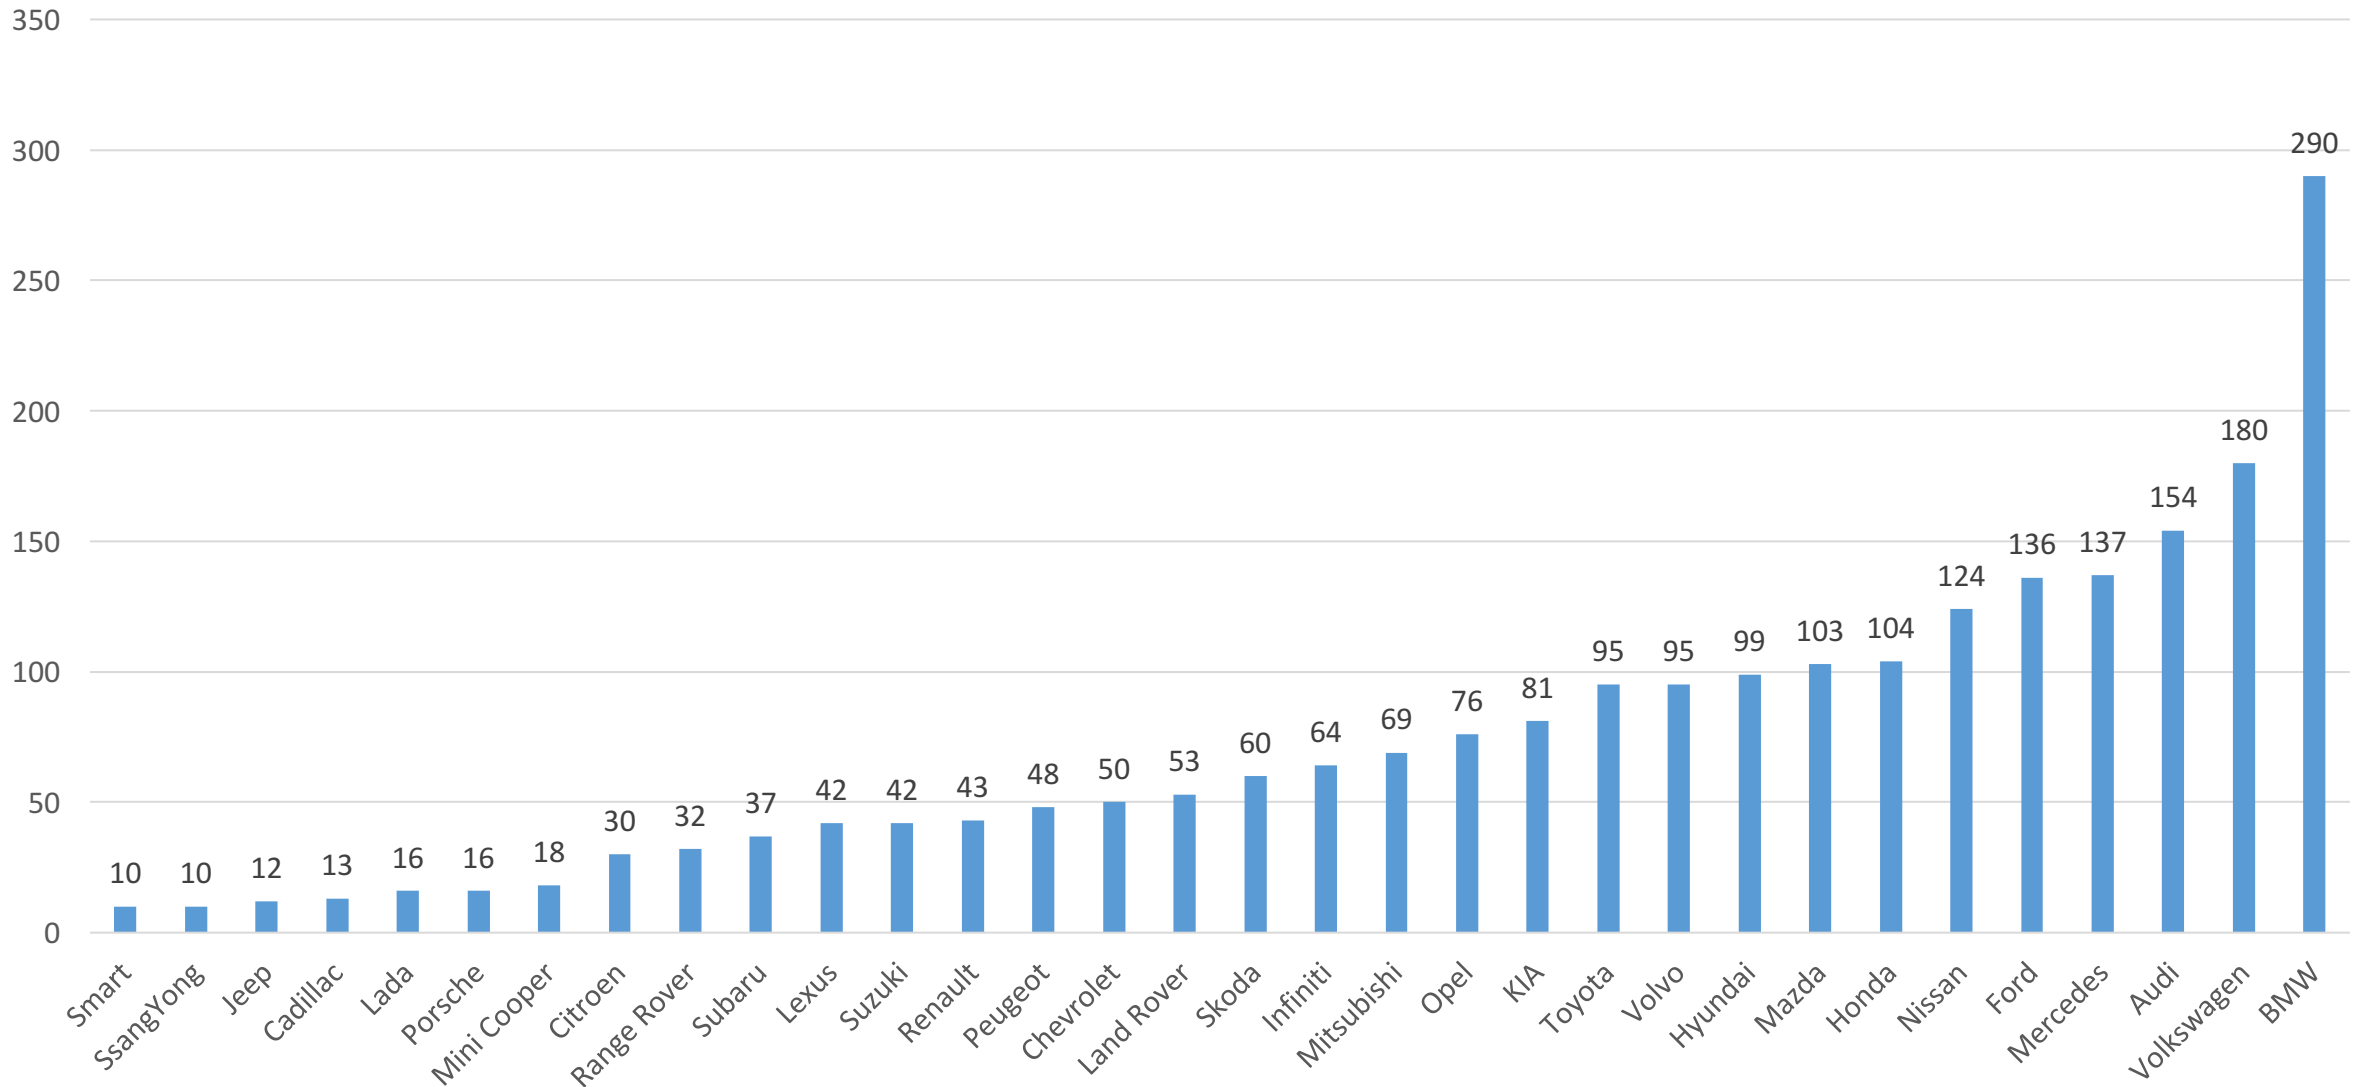

Кое-что об участниках РИФа за последние 10 лет

Интересная статистика и несколько лайфхаков,
которые сделают ваше посещение следующего форума удобнее и выгоднее :)

Подготовлено на основе данных представленных RUNET—ID,
который сотрудничает с РИФом уже больше 10 лет

За сколько дней до РИФа участники регистрируются?

Когда участники приезжают на форум

Какие автомобильные марки предпочитают участники?

Количество мужчин и женщин

Возрастной состав участников

Популярные у участников E-mail сервисы