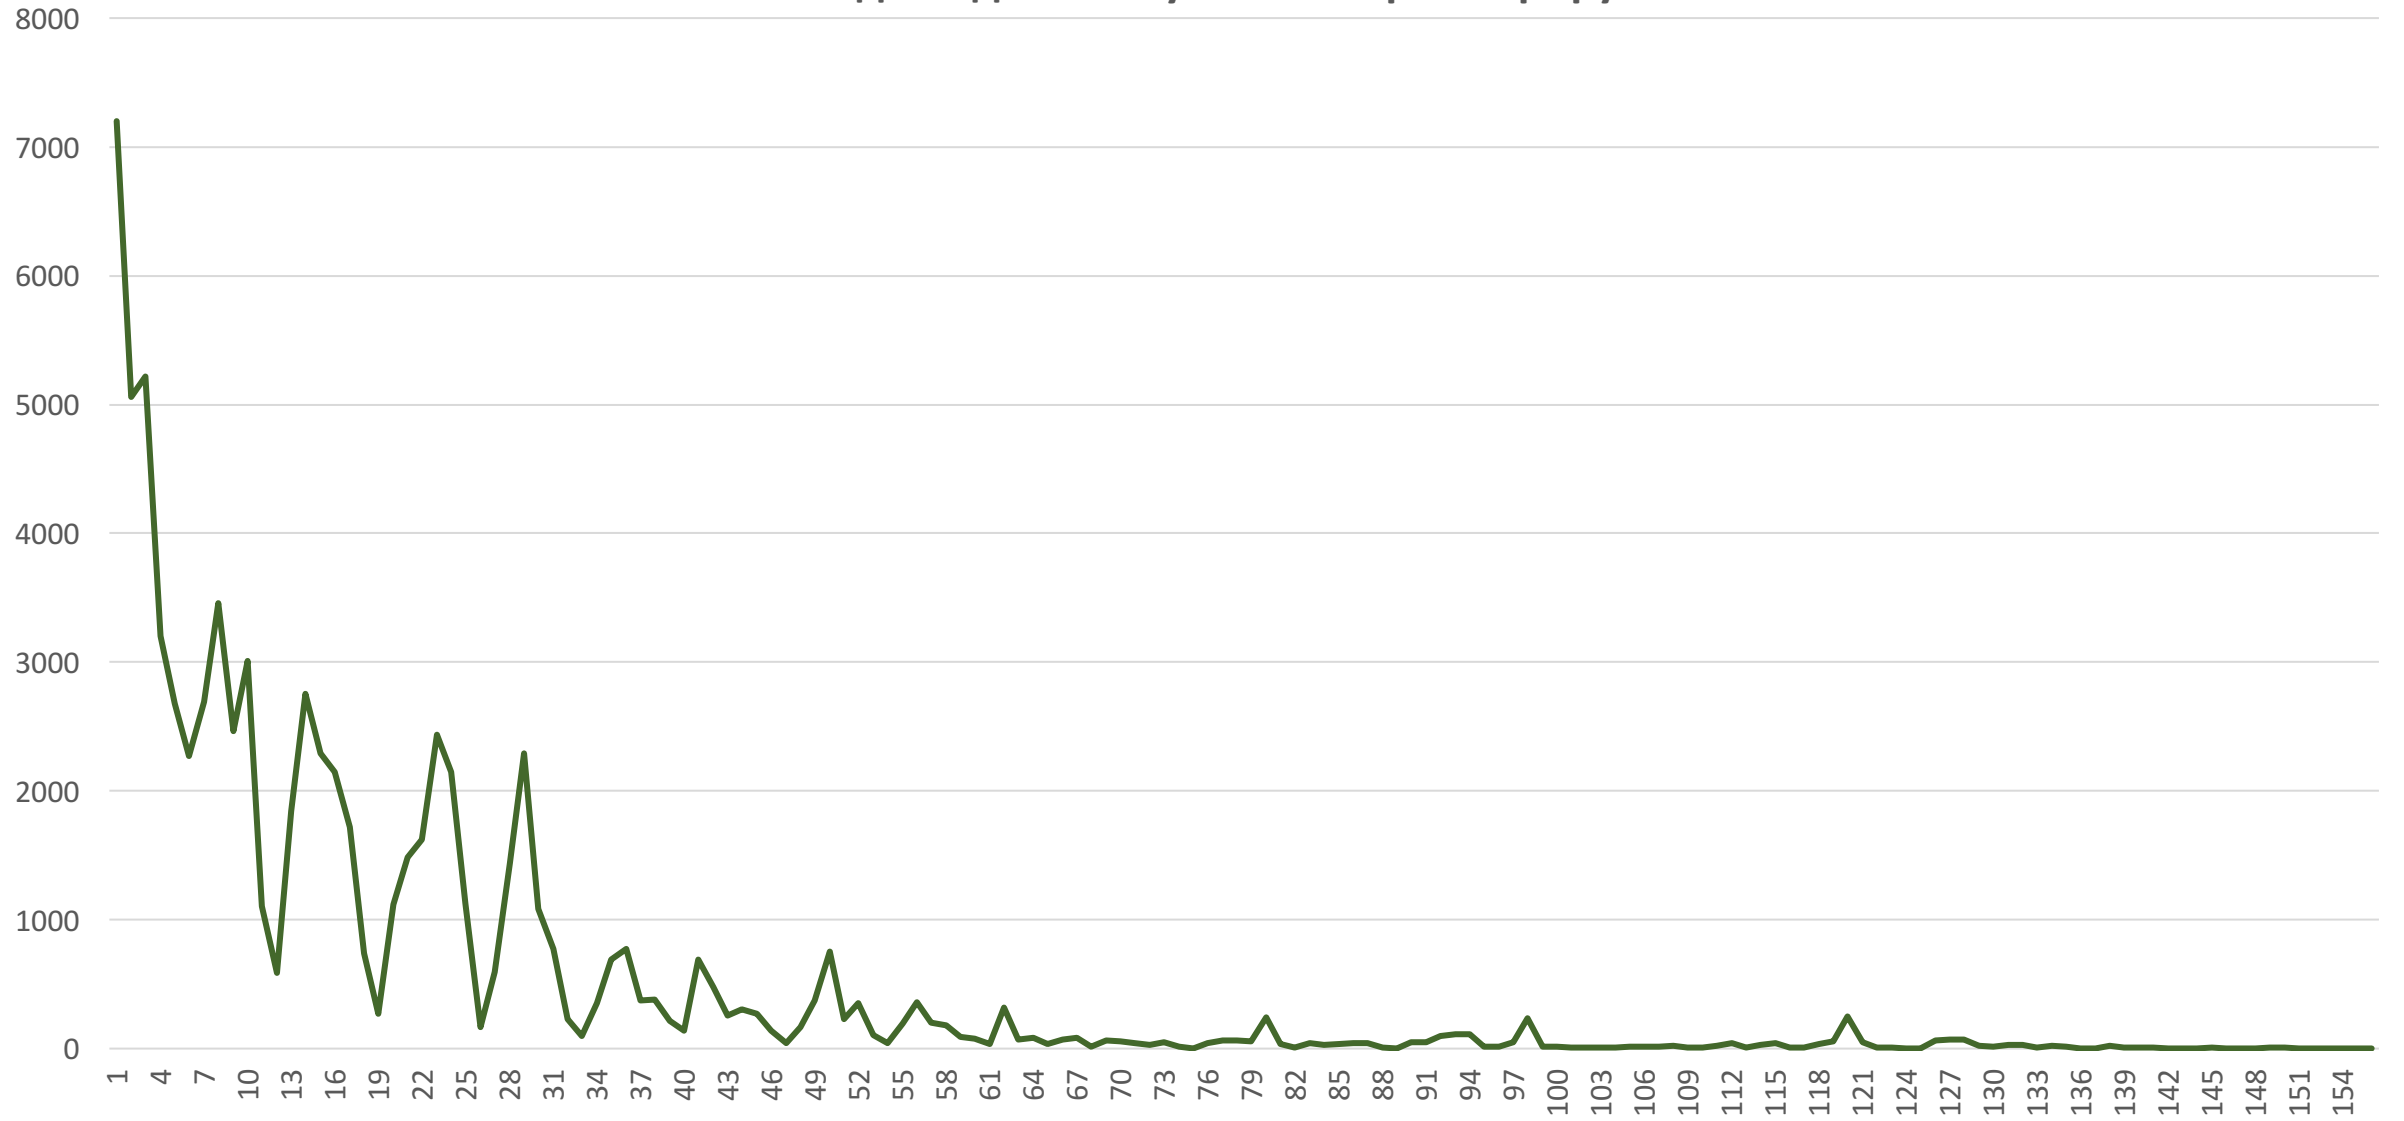

Кое-что об участниках РИФа за последние 10 лет

Интересная статистика и несколько лайфхаков,
которые сделают ваше посещение следующего форума удобнее и выгоднее :)

Подготовлено на основе данных представленных RUNET—ID,
который сотрудничает с РИФом уже больше 10 лет

За сколько дней до РИФа участники регистрируются?

Когда участники приезжают на форум

Какие автомобильные марки предпочитают участники?

Количество мужчин и женщин

Возрастной состав участников

Популярные у участников E-mail сервисы