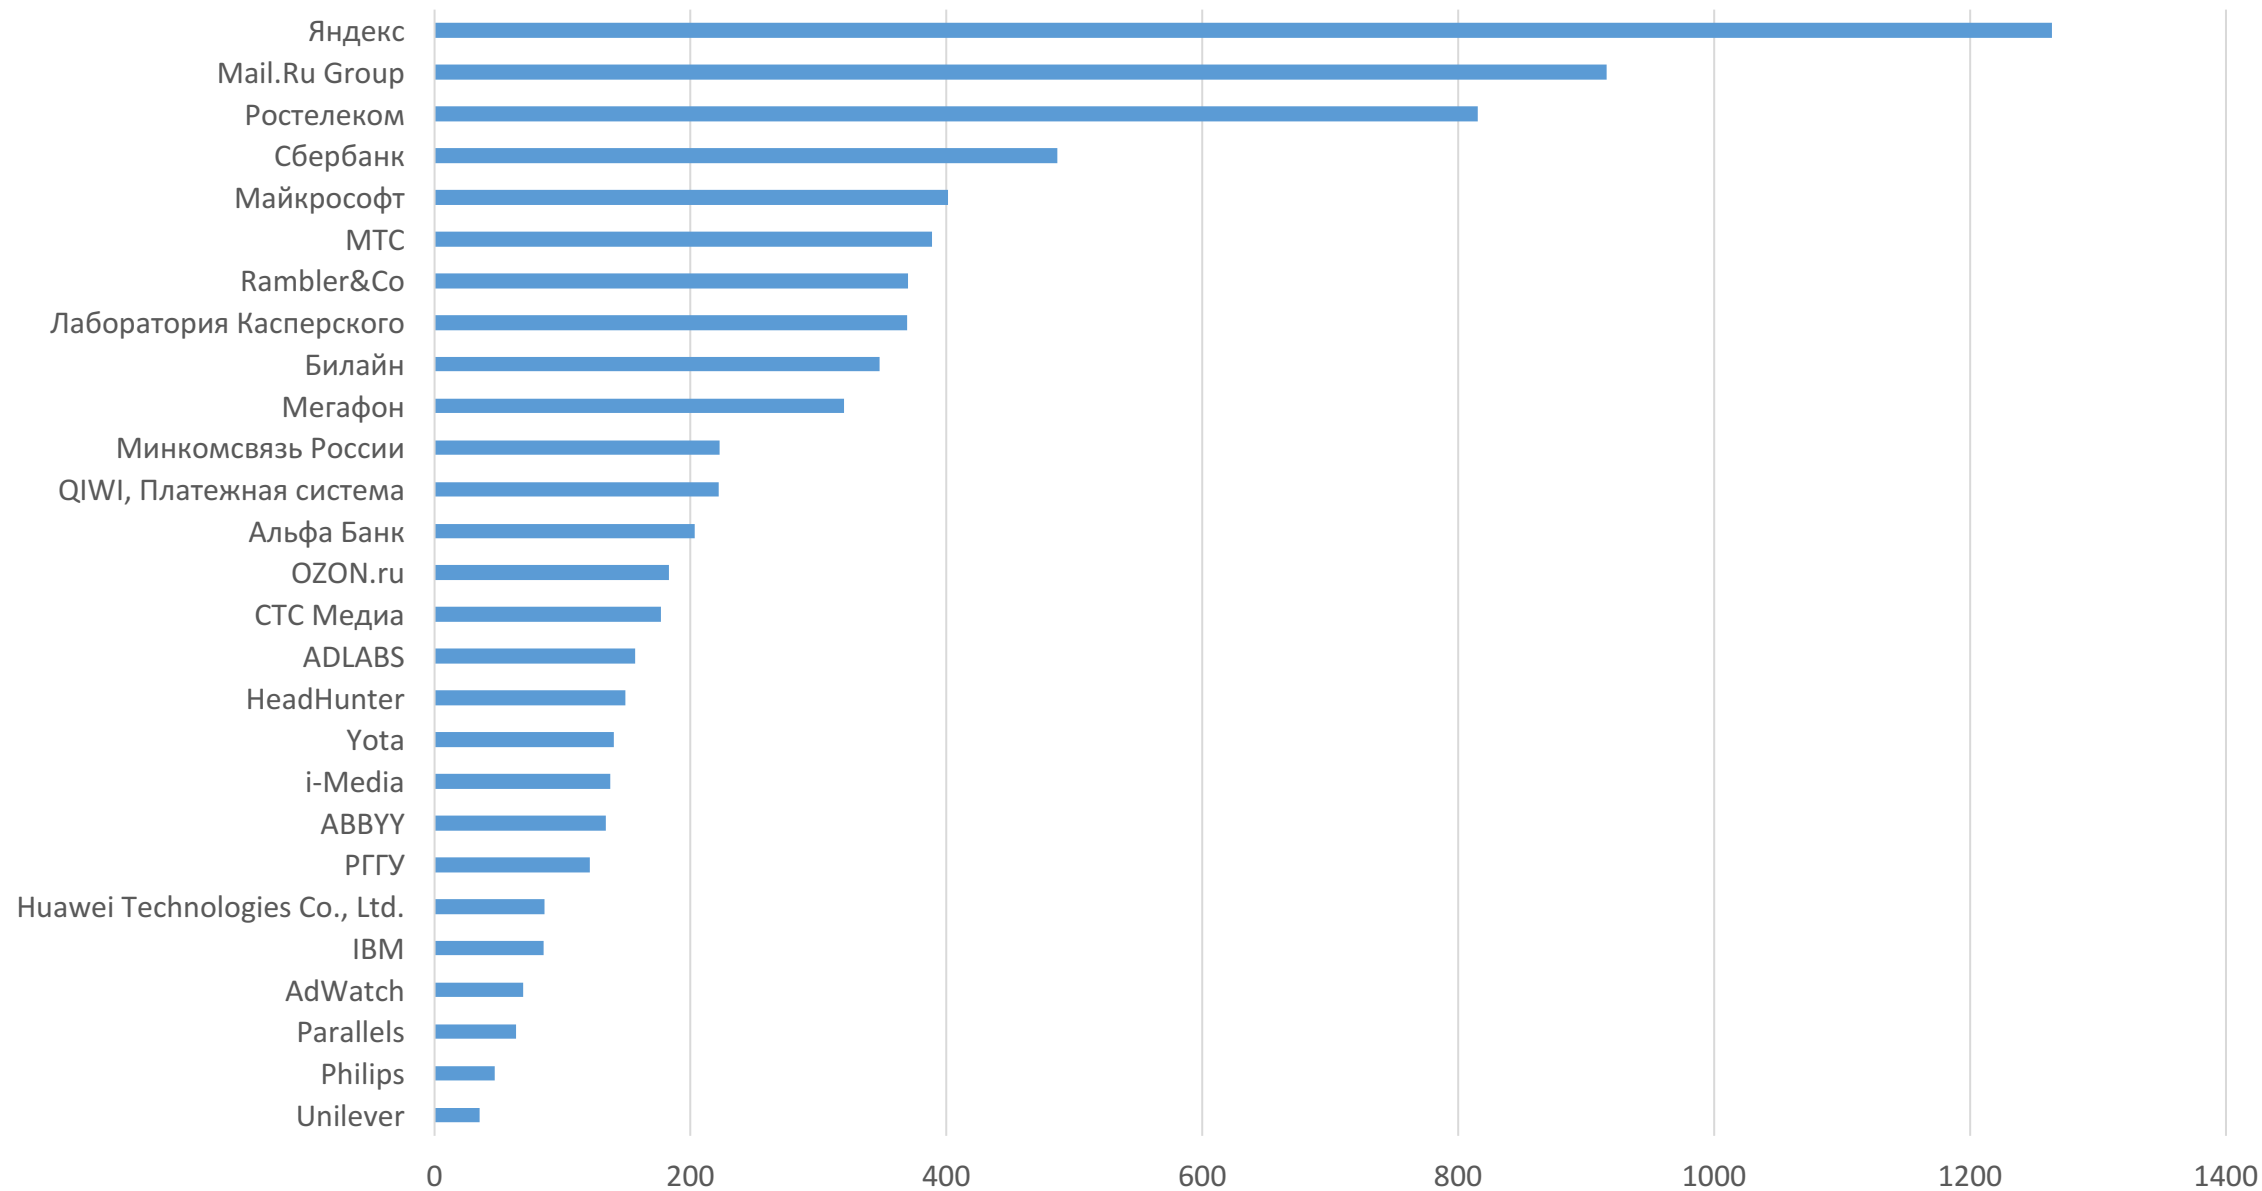

Кое-что об участниках РИФа за последние 10 лет

Интересная статистика и несколько лайфхаков,
которые сделают ваше посещение следующего форума удобнее и выгоднее :)

Подготовлено на основе данных представленных RUNET—ID,
который сотрудничает с РИФом уже больше 10 лет

За сколько дней до РИФа участники регистрируются?

Когда участники приезжают на форум

Какие автомобильные марки предпочитают участники?

Количество мужчин и женщин

Возрастной состав участников

Популярные у участников E-mail сервисы

Стаж участников РИФ

Из каких компаний больше всего участников на РИФе?

Кузница ИТ-кадров

Именинники РИФа

Александр Витальевич

Александр Владимирович

Александра К.

Алексей Михайлович