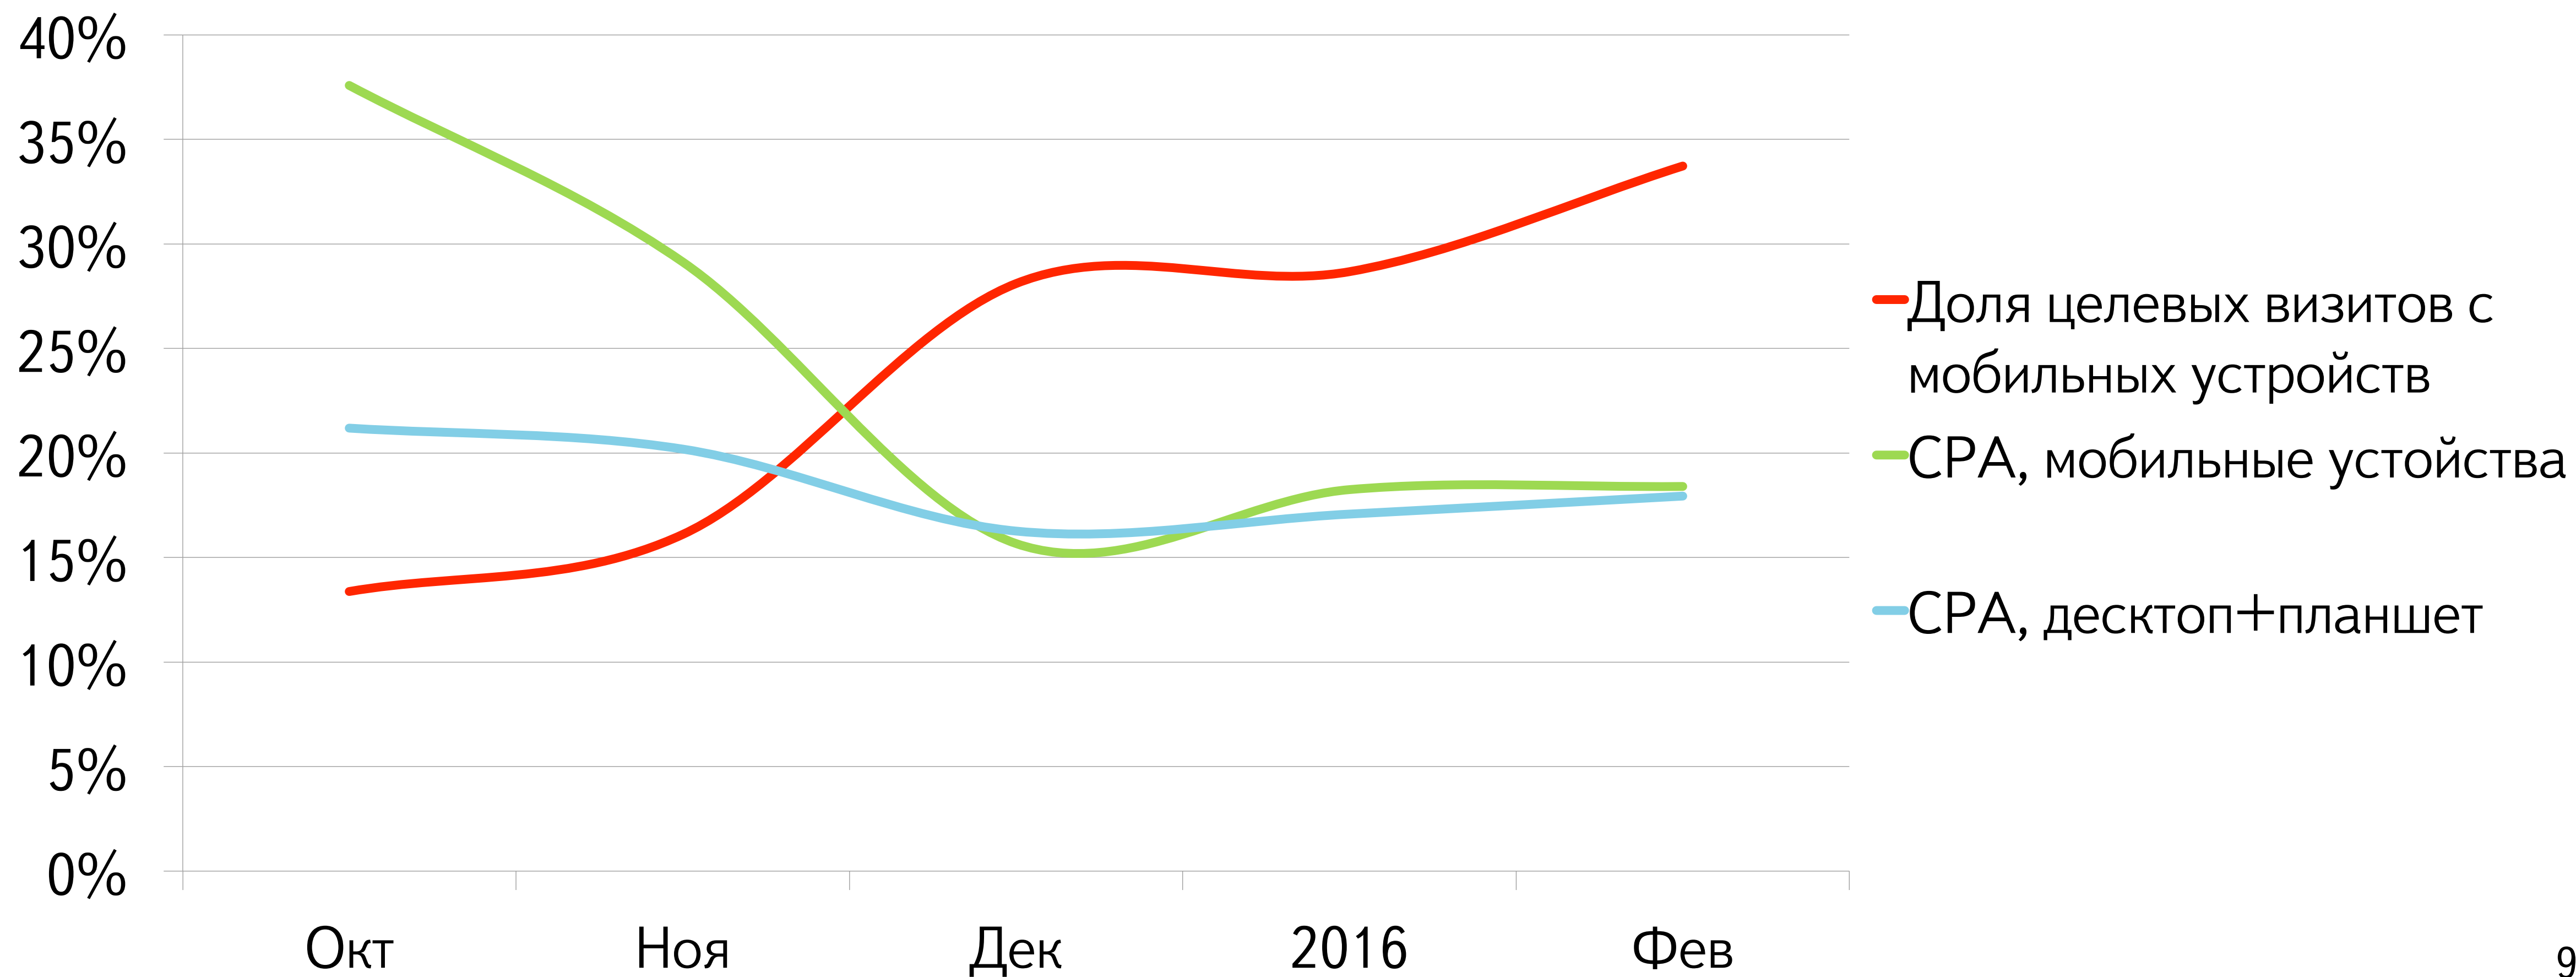

Case 1. Медси

Доля целевых визитов с мобильных устройств выросла до 33%