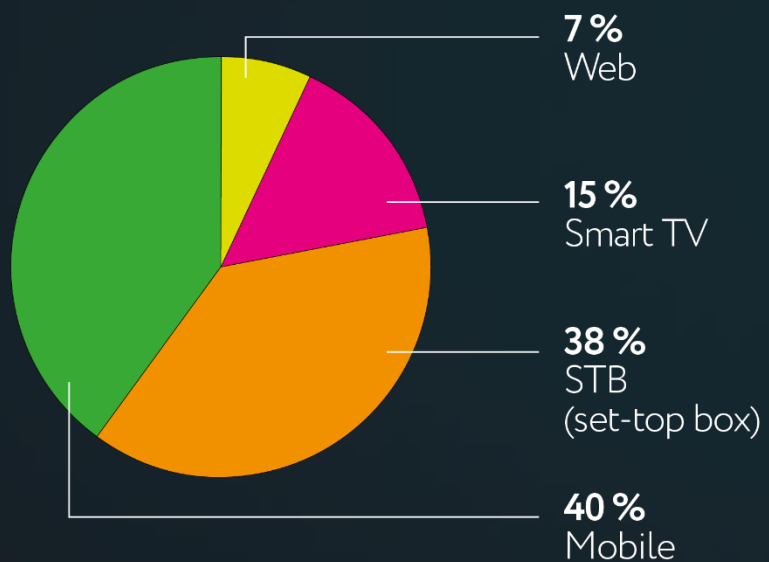

HBO

FOX

CBS

BBC

abc

studios

STARZ

SHOWTIME

Распределение аудитории по платформам

Профиль аудитории

60 %
мужчины

40 %
женщины

18–34 года
возраст 60%
зрителей

50 %
Москва (МО)
и Санкт-Петербург

Промо 6 сезона
«Игры престолов»

iOS
М / Ж
18-34
CTR 7,5%