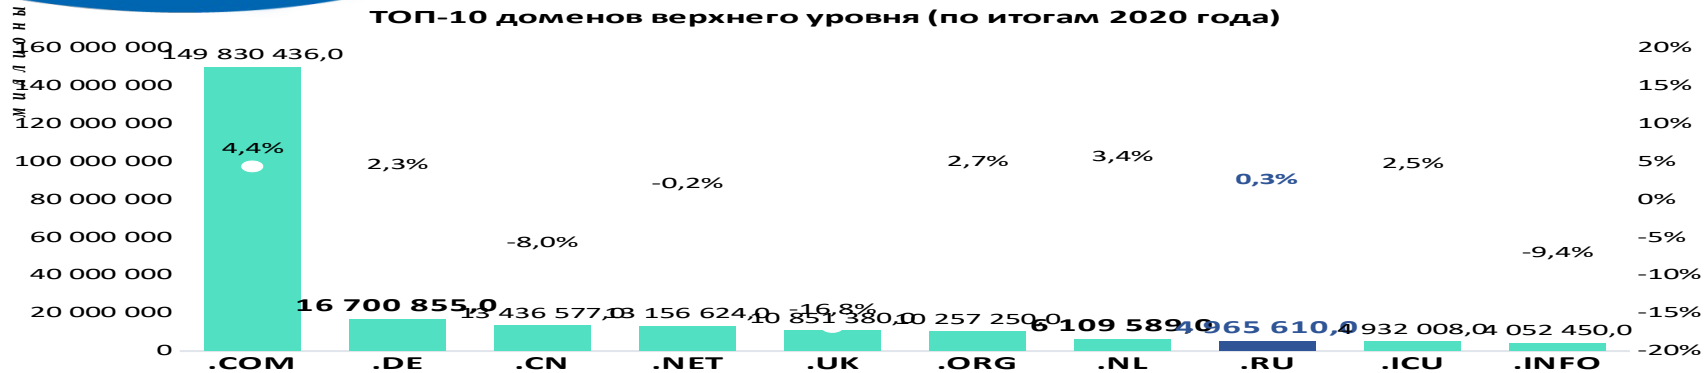

ТОП-10 доменов верхнего уровня (по итогам 2020 года)

ТОП-10 доменов верхнего уровня (по итогам 2020 года)

■ Число зарегистрированных доменных имен по итогам 2020 года (млн)

■ Годовой прирост (%)

Ис
то
чи
к:
Ко
орд
ина
цио
ни
ый
цен
тр
нац
ион
аль
ног
о
до
ме
на
се
ти
Ин
те
рне
т,
рег
ис
тр
ат
ур
ы
до
ме
нов
вер
хне
го
уро
вня