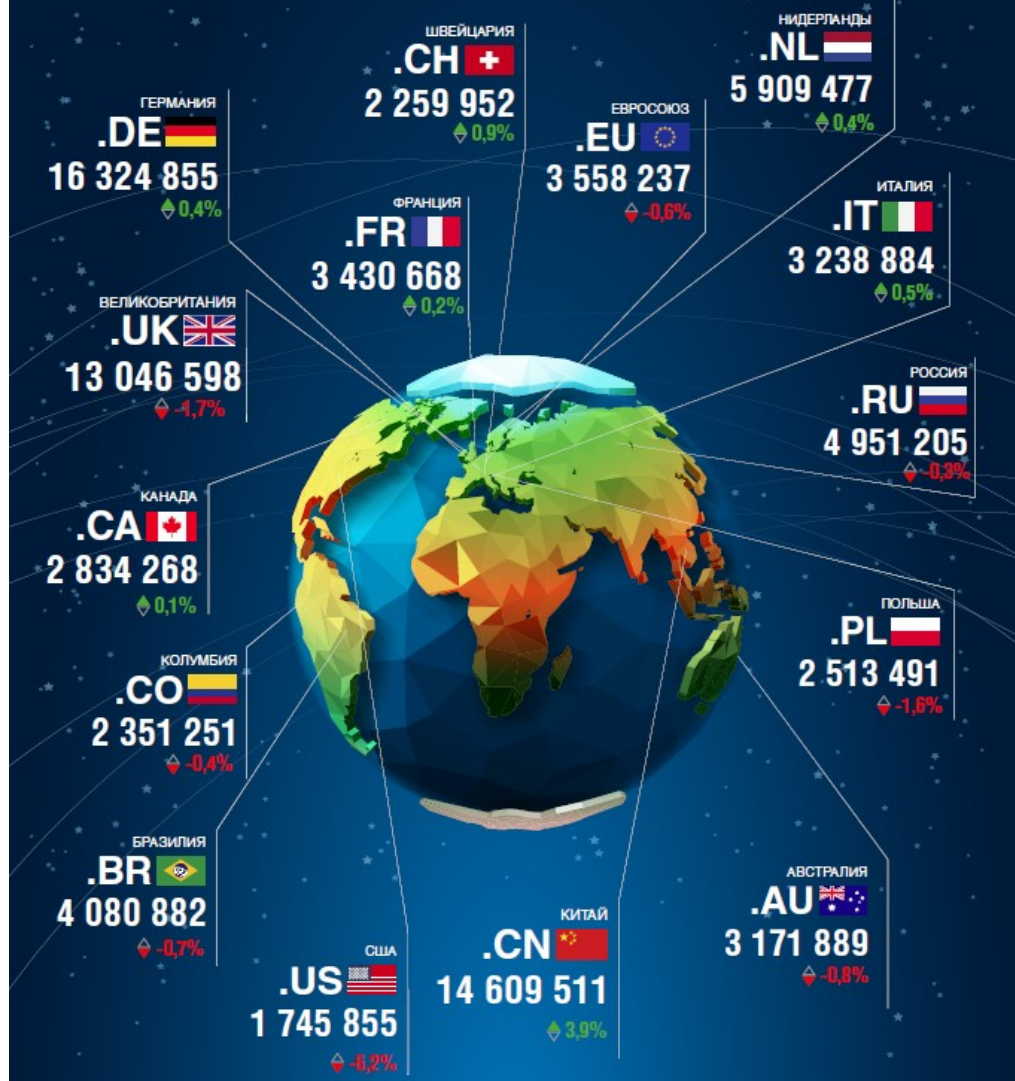

COORDINATION CENTER
FOR TLD .RU/PF

Итоги работы
2020

Доменный
патруль .рф

COORDINATION CENTER
FOR TLD .RU/PФ

На 8-ом месте в
мире

на 5-ом месте
среди ccTLDs

на 1-ом месте
среди IDN ccTLDs

ТОП-10 доменов верхнего уровня (по итогам 2020 года)