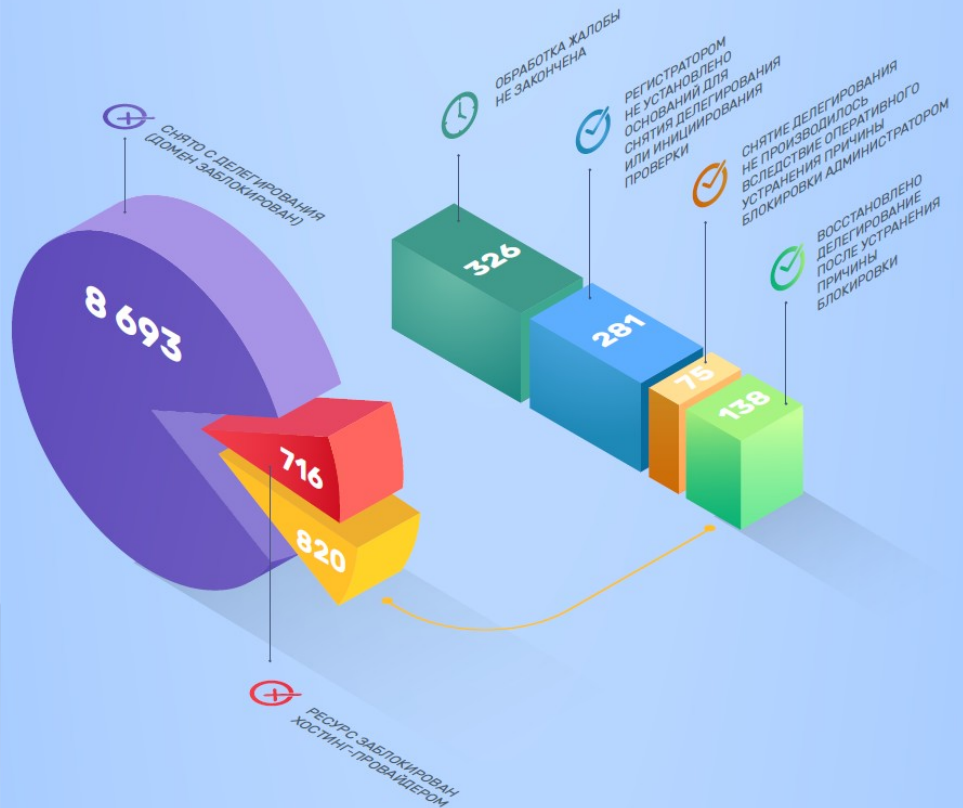

COORDINATION CENTER
FOR TLD .RU/PF

Итоги работы
2020

Доменный
патруль .рф