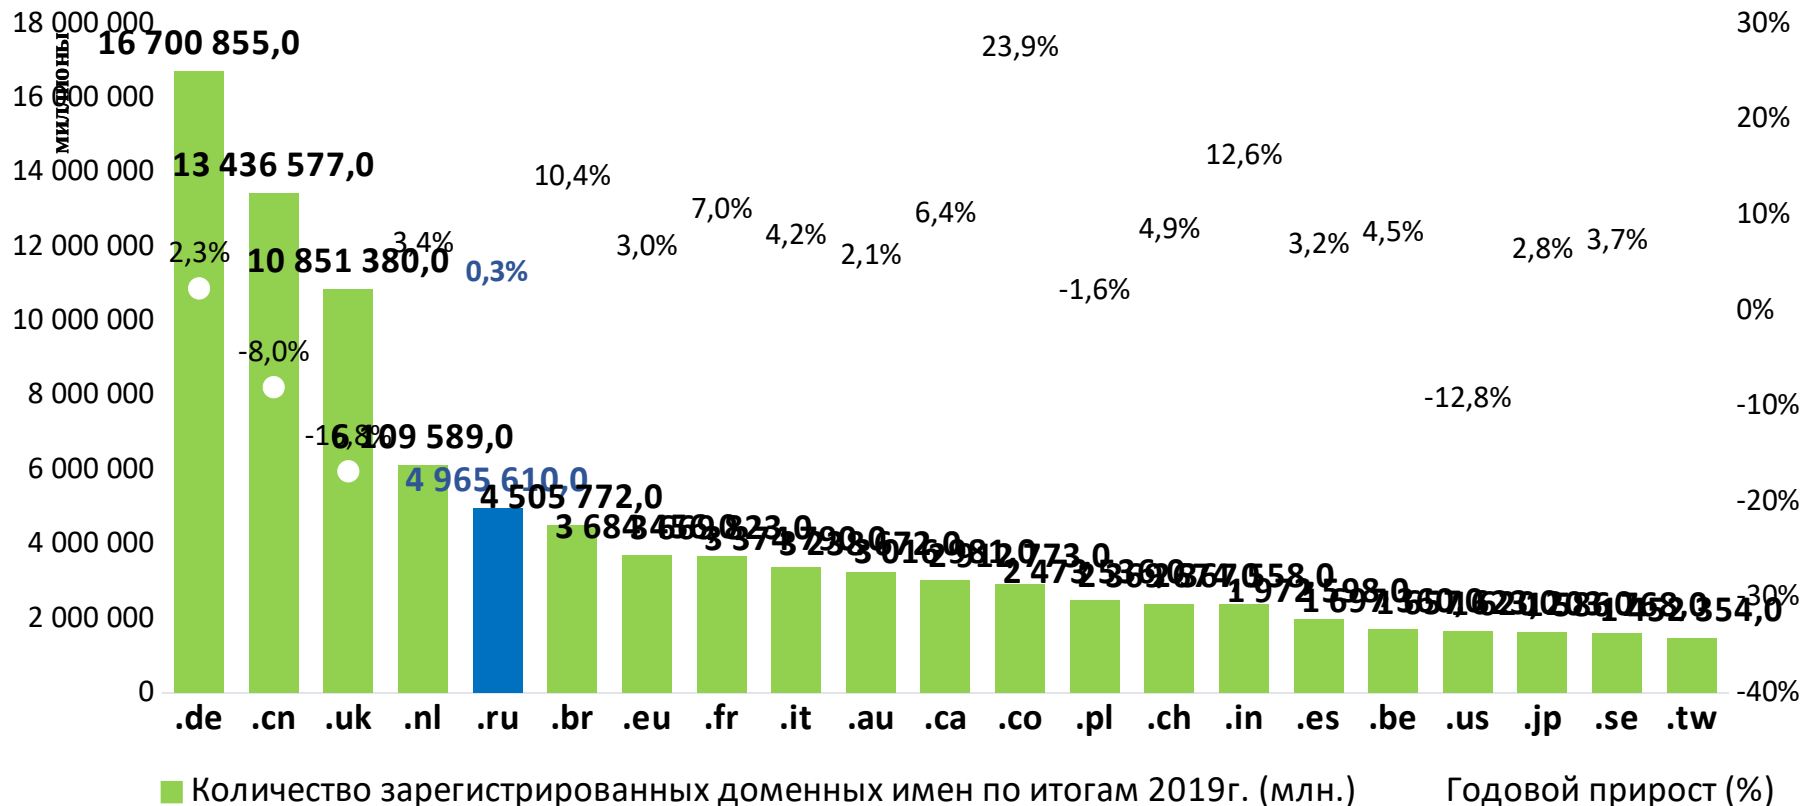

ТОП-10 доменов верхнего уровня (по итогам 2020 года)

■ Число зарегистрированных доменных имен по итогам 2020 года (млн)

■ Годовой прирост (%)

Ис
то
чи
к:
Ко
орд
ина
цио
ни
ый
цен
тр
нац
ион
аль
ног
о
до
ме
на
се
ти
Ин
те
рне
т,
рег
ис
тр
ат
ур
ы
до
ме
нов
вер
хне
го
уро
вня

Крупнейшие национальные домены верхнего уровня (по итогам 2020 года)

Динамика изменения числа доменных имен в новых доменах (new gTLD)

Общее число доменных имен в new gTLDs Прирост за год, %

Динамика изменения доменов .RU и .PH